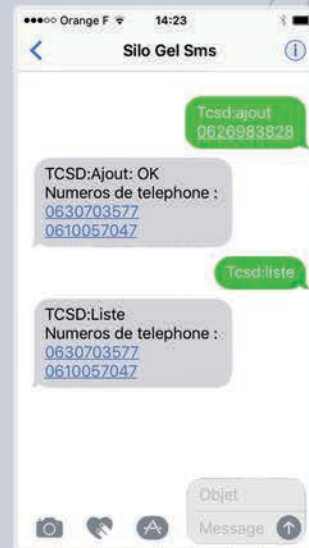

Recevez une alerte par SMS sur votre téléphone portable

Configuration des numéros d'appels