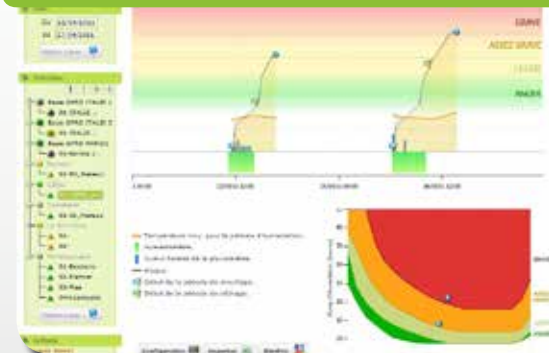

Gestion d'alertes paramétrables sur température (risque gel) et sur l'état hydrique des sols (risque sécheresse)

Alerte	Statut	Date activation	Capture	Seuil (Max)	Etat	Seuil Act.
Temp. sèche (T°)	OK	08.03.2011 08:00:00	Temp. sèche (T°)	21%	4°C	21%
Temp. sèche (T°)	OK	08.03.2011 08:00:00	Temp. sèche (T°)	21%	18°C	21%

Modélisation du risque tavelure et gestion d'alerte