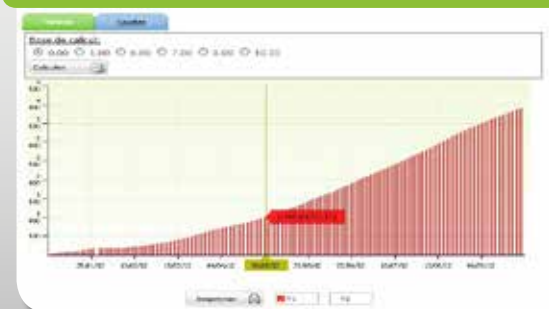

Cumul de température et cumul horaire