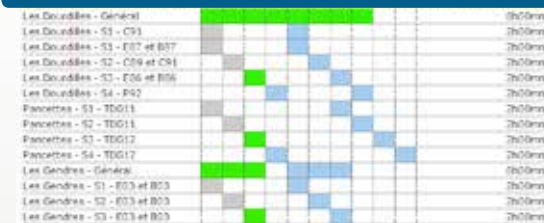

Surveillance du réseau en temps réel et gestion d'alertes en cas d'incident pendant un cycle

Traçabilité des cycles d'irrigation

Programmation des cycles sur le web

Bilan de campagne d'irrigation

... ET SUR LE WEB